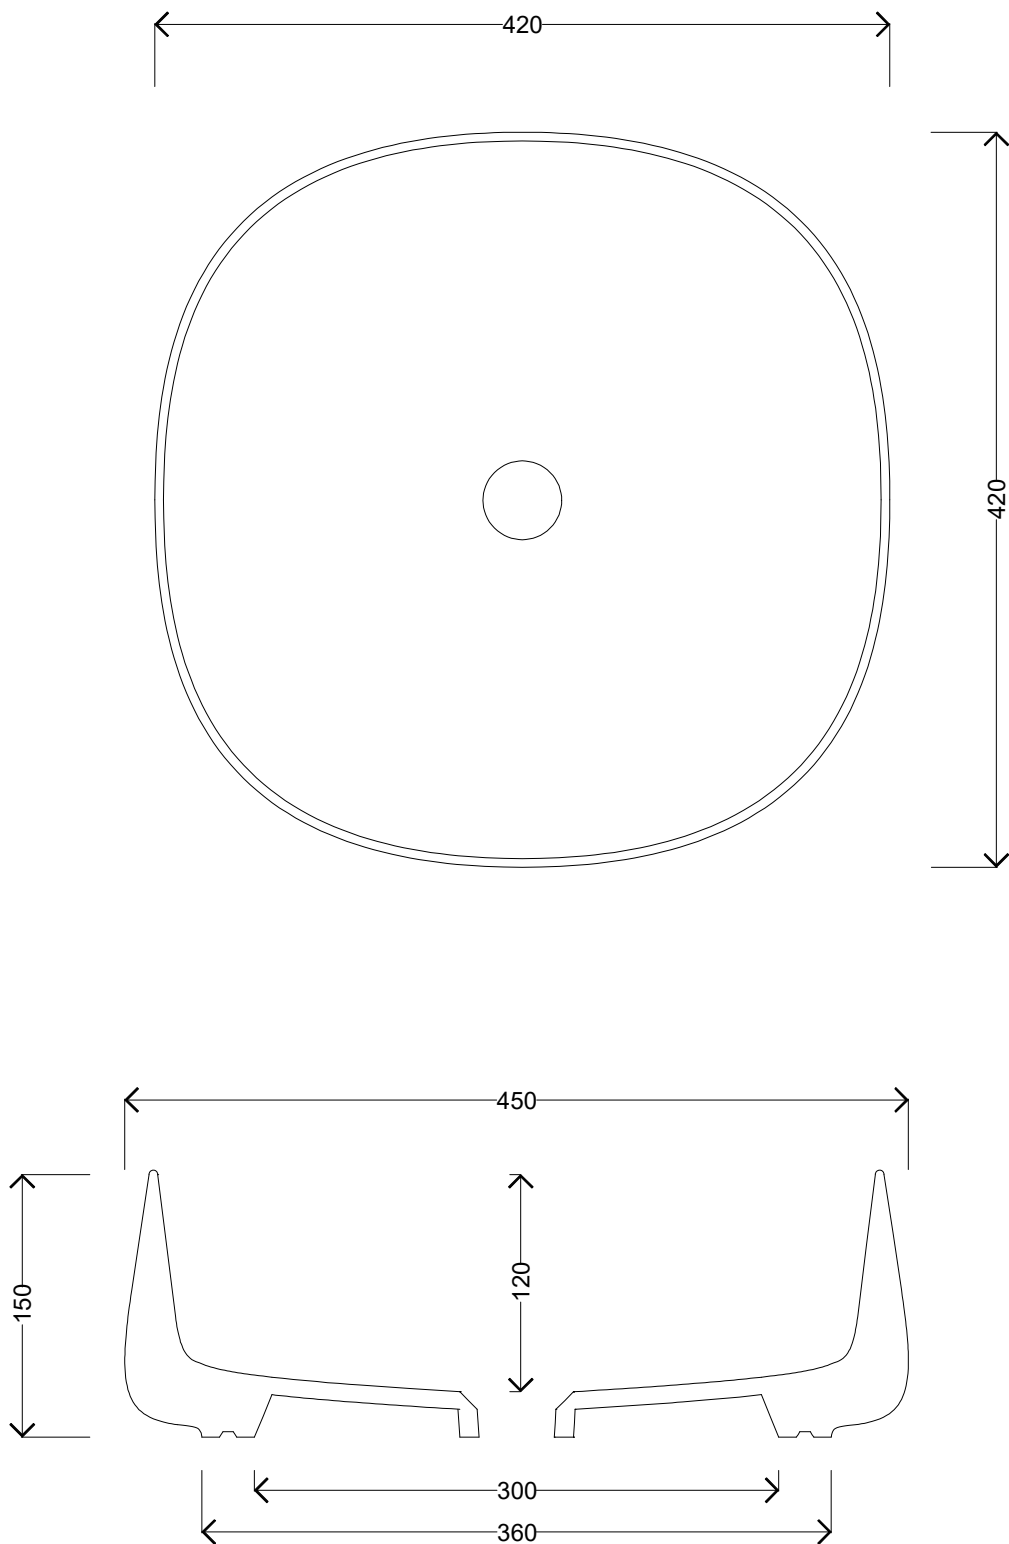

WHITE CERAMIC

W072701